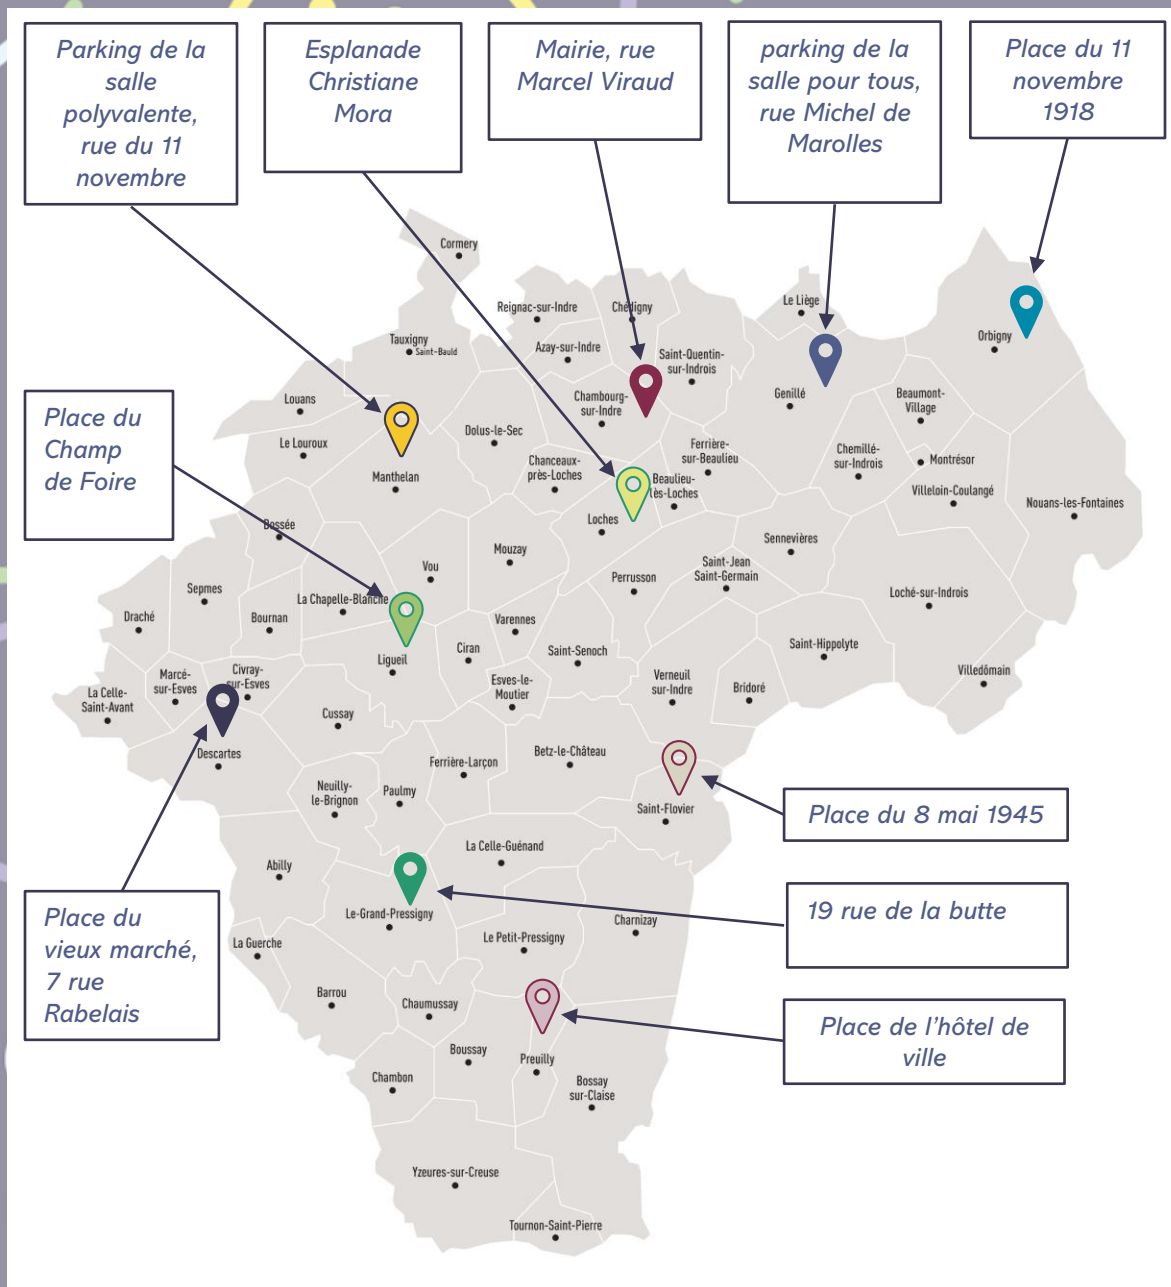

CALENDRIER DES PERMANENCES DU LAP'S